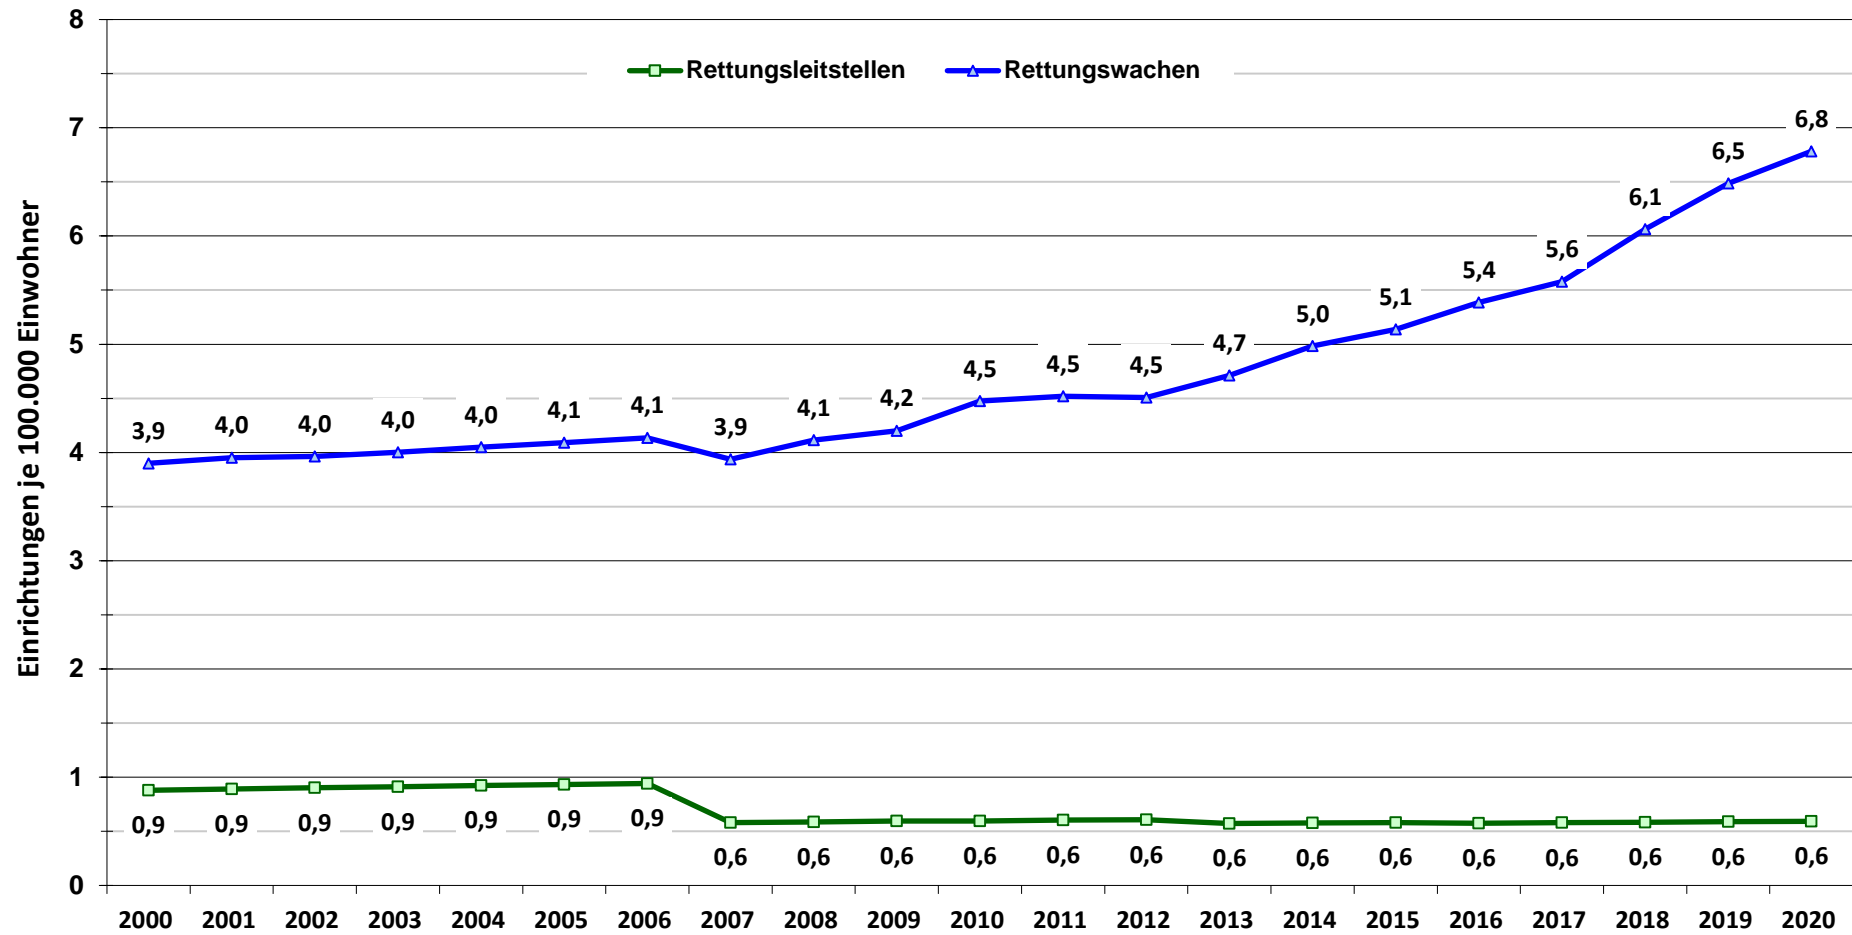

### 6.9 (L): Rettungsleitstellen und Rettungswachen, Sachsen-Anhalt im Zeitvergleich

Datenquelle: Landesverwaltungsamt Sachsen-Anhalt: Statistik zum Rettungsdienst