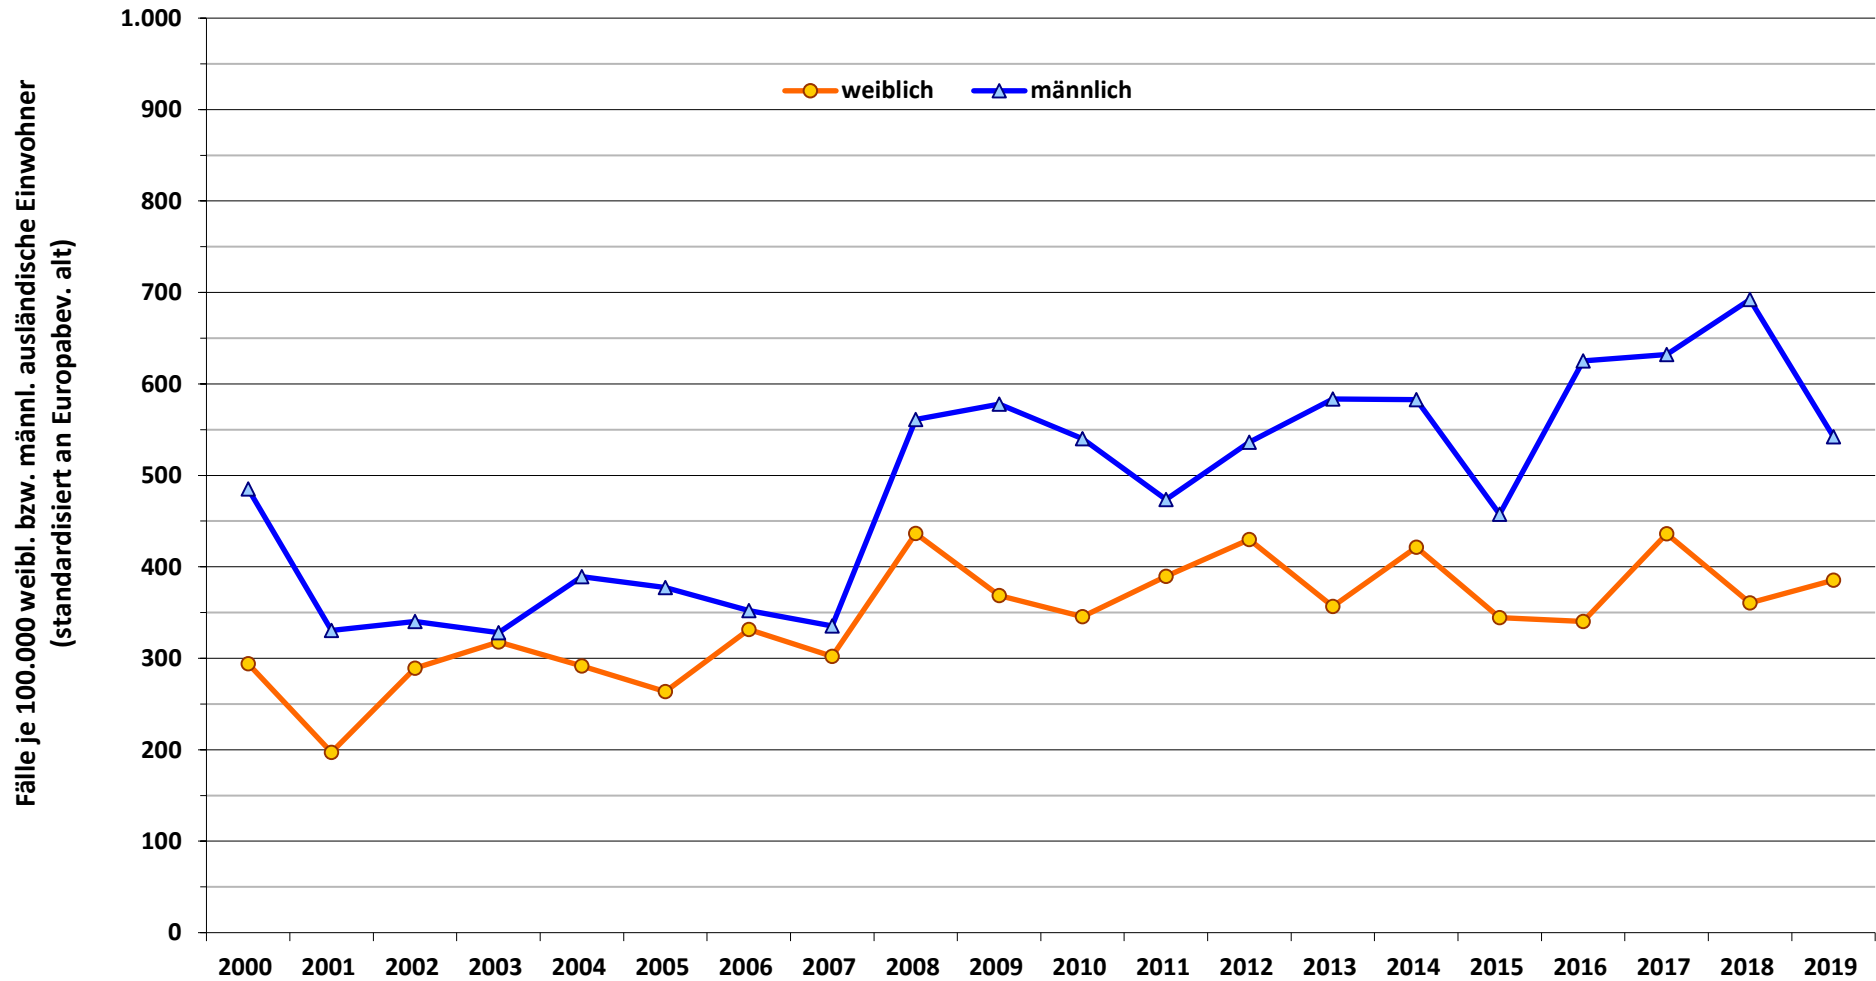

3.4 (K): Sterbefälle der ausländischen Bevölkerung nach Geschlecht, Sachsen-Anhalt im Zeitvergleich

Datenquelle: gbe-bund.de (letzter Zugriff 13.08.2021)