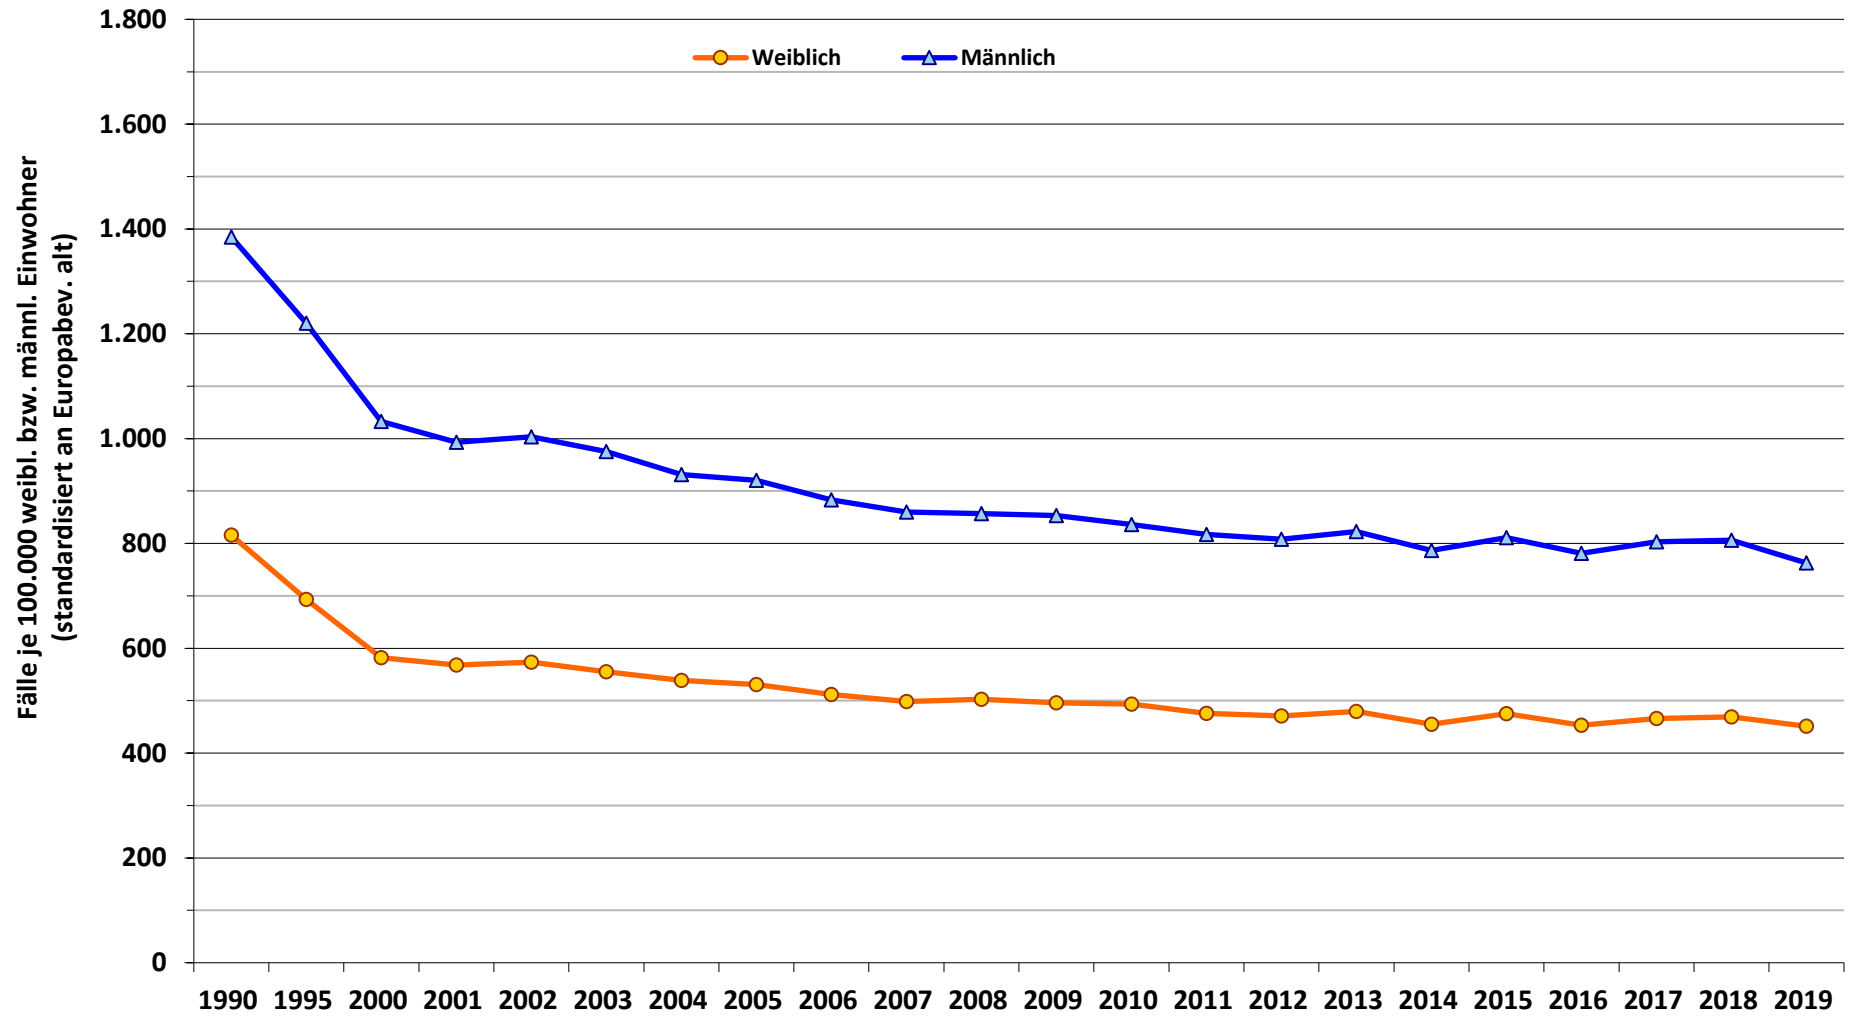

3.1(K): Sterbefälle nach Geschlecht, Sachsen-Anhalt im Zeitvergleich

Datenquelle: Statistisches Landesamt Sachsen-Anhalt, Halle (Saale), 2016; ab 2016 gbe-bund.de (letzter Zugriff 12.08.2021)

3.1(K): Sterbefälle nach Geschlecht, Sachsen-Anhalt im Zeitvergleich

Datenquelle: Statistisches Landesamt Sachsen-Anhalt, Halle (Saale), 2016; ab 2016 gbe-bund.de (letzter Zugriff 12.08.2021)