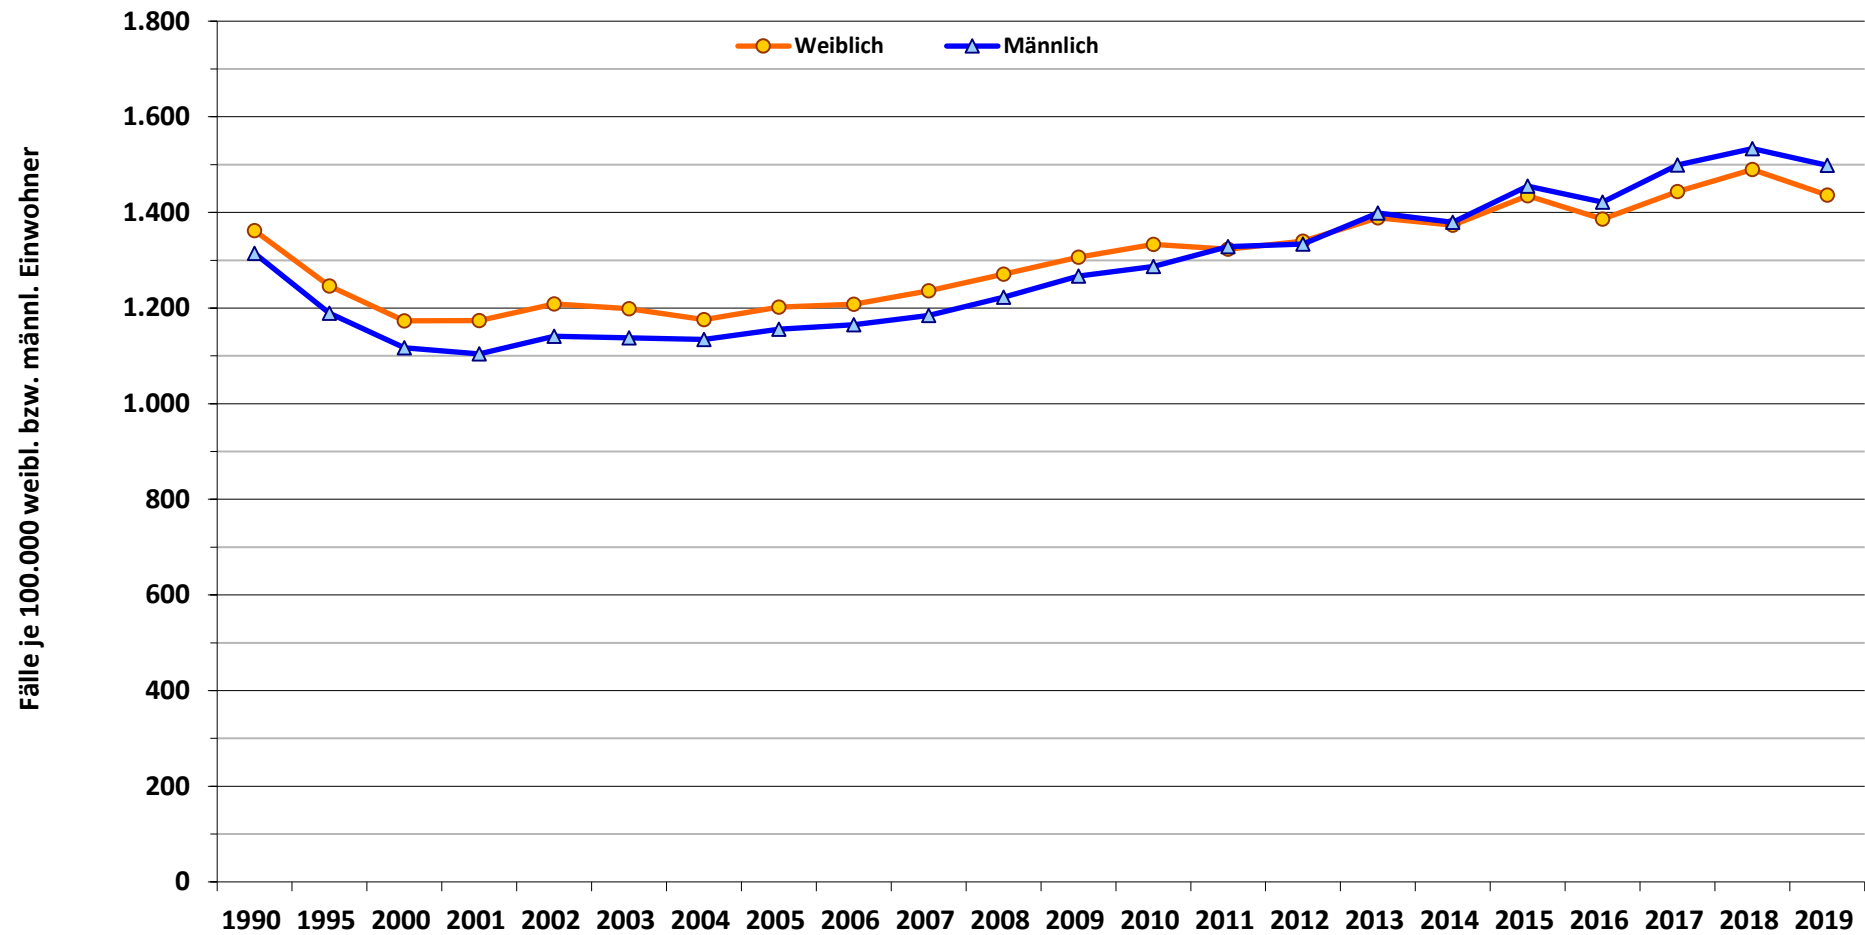

3.1(K): Sterbefälle nach Geschlecht, Sachsen-Anhalt im Zeitvergleich

Datenquelle: Statistisches Landesamt Sachsen-Anhalt, Halle (Saale), 2016; ab 2016 gbe-bund.de (letzter Zugriff 12.08.2021)

3.1(K): Sterbefälle nach Geschlecht, Sachsen-Anhalt im Zeitvergleich

Datenquelle: Statistisches Landesamt Sachsen-Anhalt, Halle (Saale), 2016; ab 2016 gbe-bund.de (letzter Zugriff 12.08.2021)