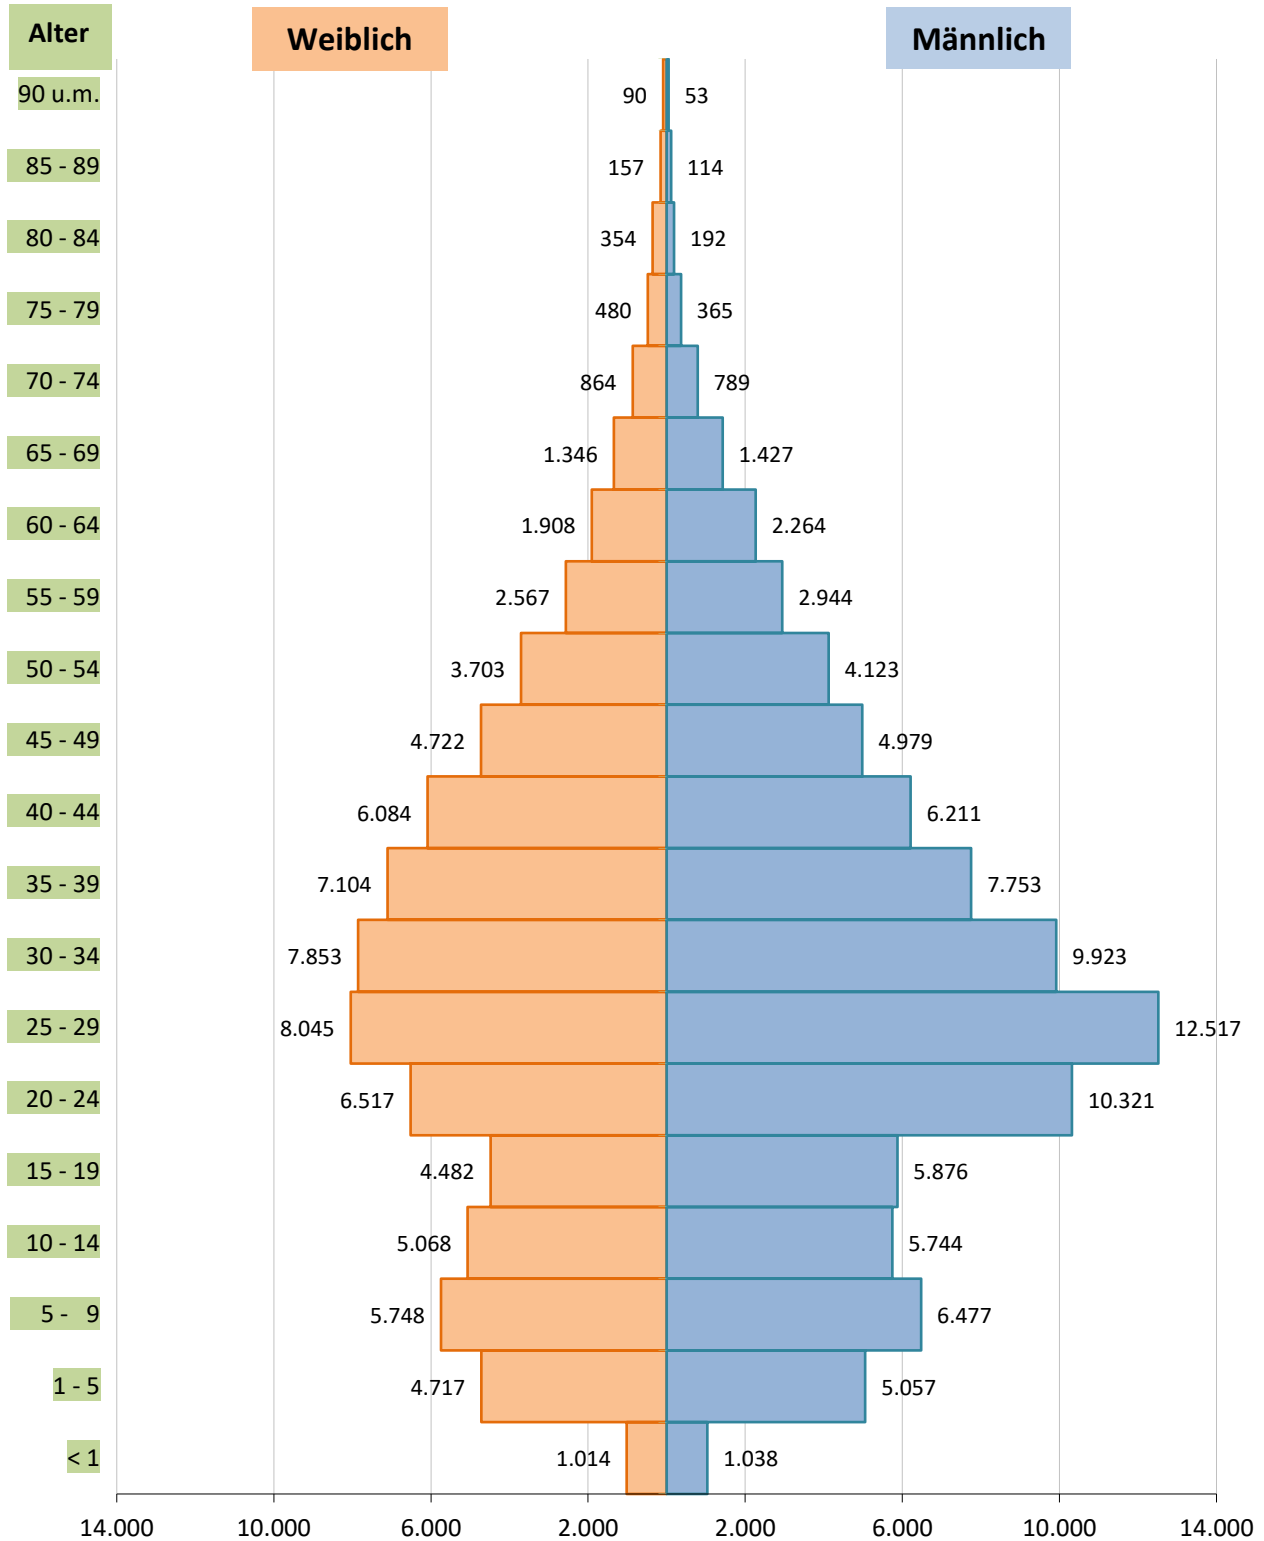

## 2.4 (K): Ausländische Bevölkerung am 31.12. nach Alter und Geschlecht, Sachsen-Anhalt, 2022

Datenquelle/Copyright: Statistisches Landesamt Sachsen-Anhalt, Halle 2023