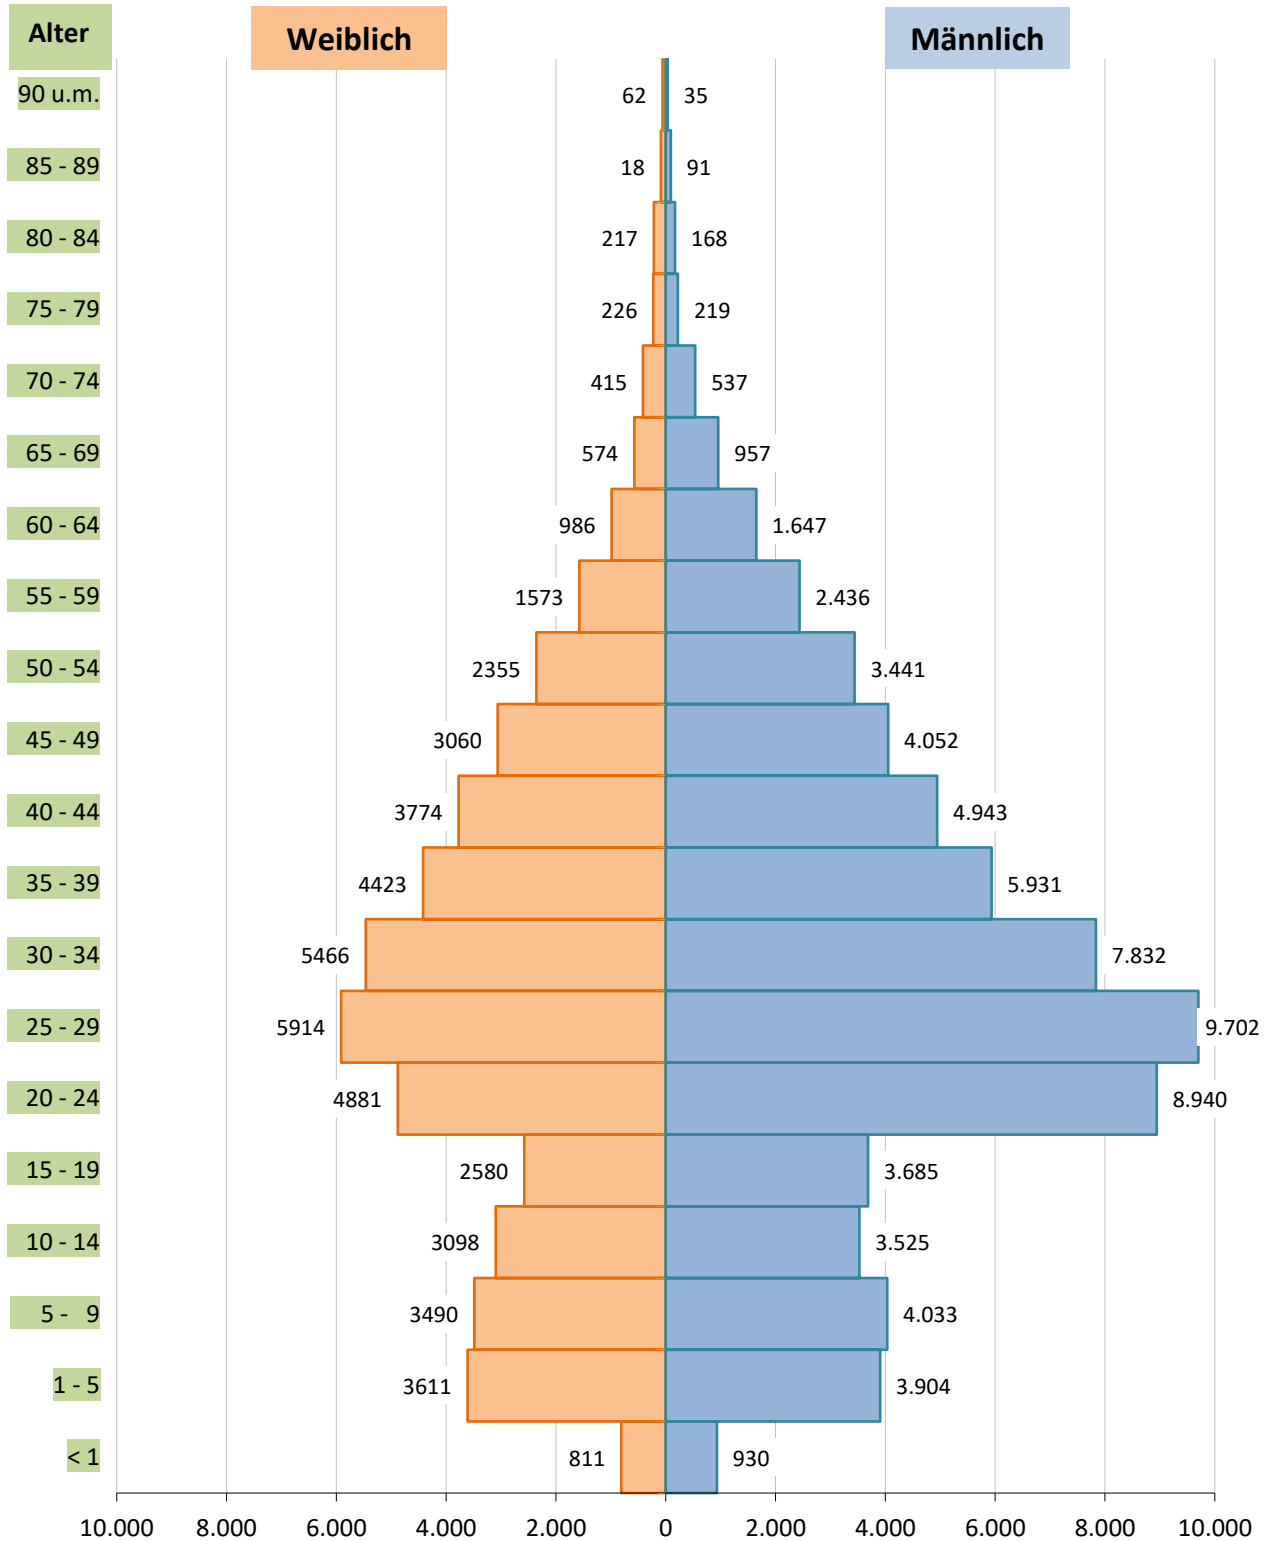

2.4 (K): Ausländische Bevölkerung am 31.12. nach Alter und Geschlecht, Sachsen-Anhalt, 2020

Datenquelle/Copyright: Statistisches Landesamt Sachsen-Anhalt, Halle 2021