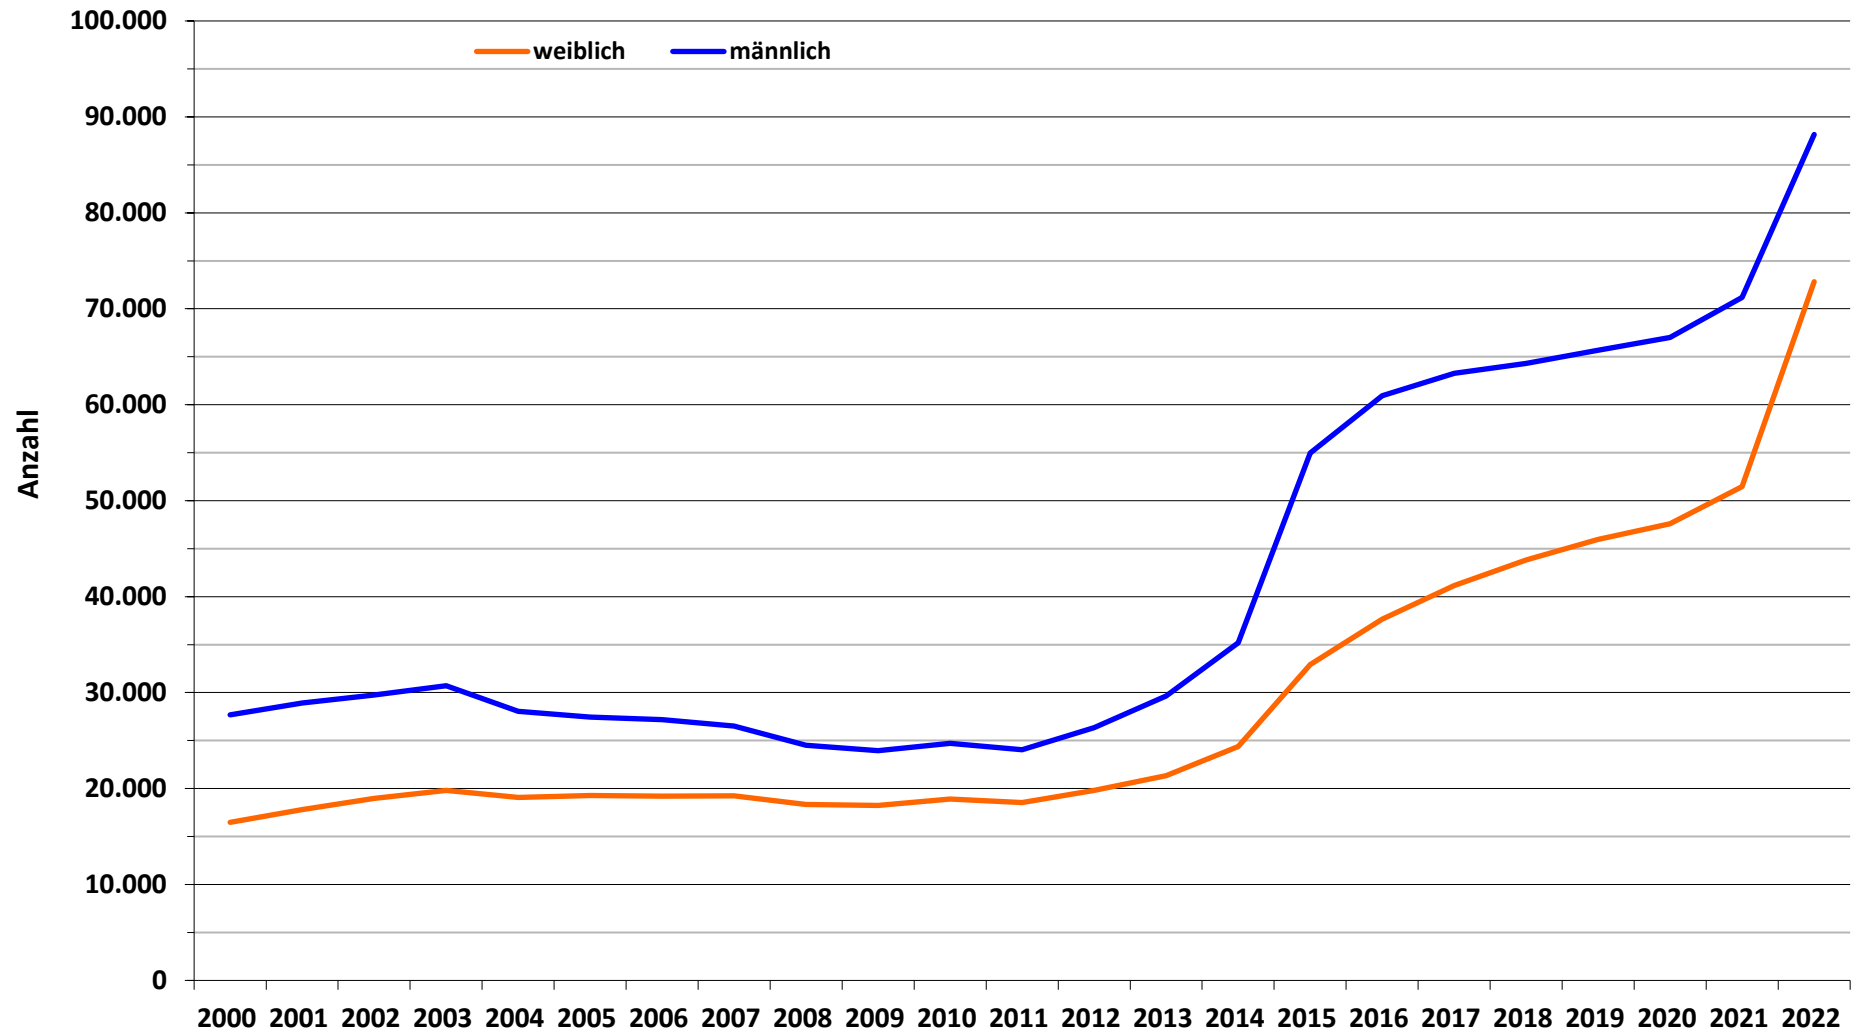

2.2 (K): Ausländische Bevölkerung am 31.12. des Jahres, Sachsen-Anhalt im Zeitvergleich

Datenquelle/Copyright: Statistisches Landesamt Sachsen-Anhalt, Halle (Saale), 2021