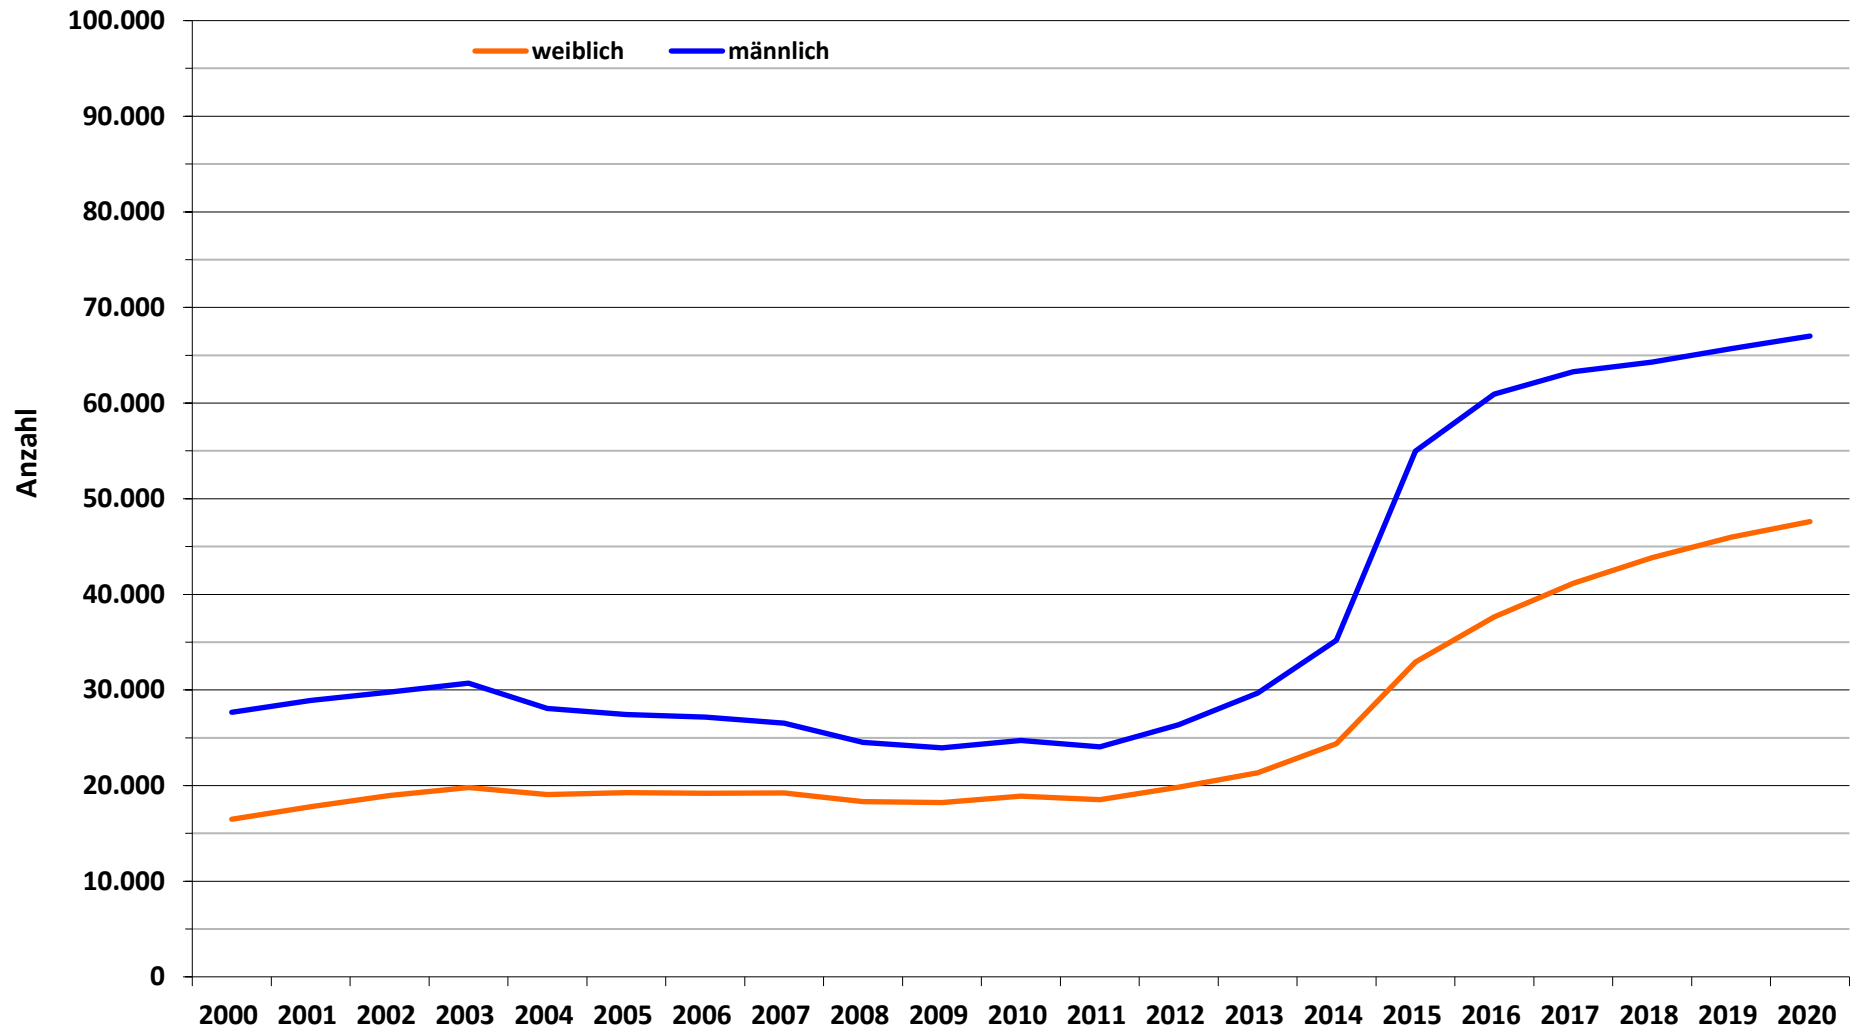

## 2.2 (K): Ausländische Bevölkerung am 31.12. des Jahres, Sachsen-Anhalt im Zeitvergleich

Datenquelle/Copyright: Statistisches Landesamt Sachsen-Anhalt, Halle (Saale), 2021