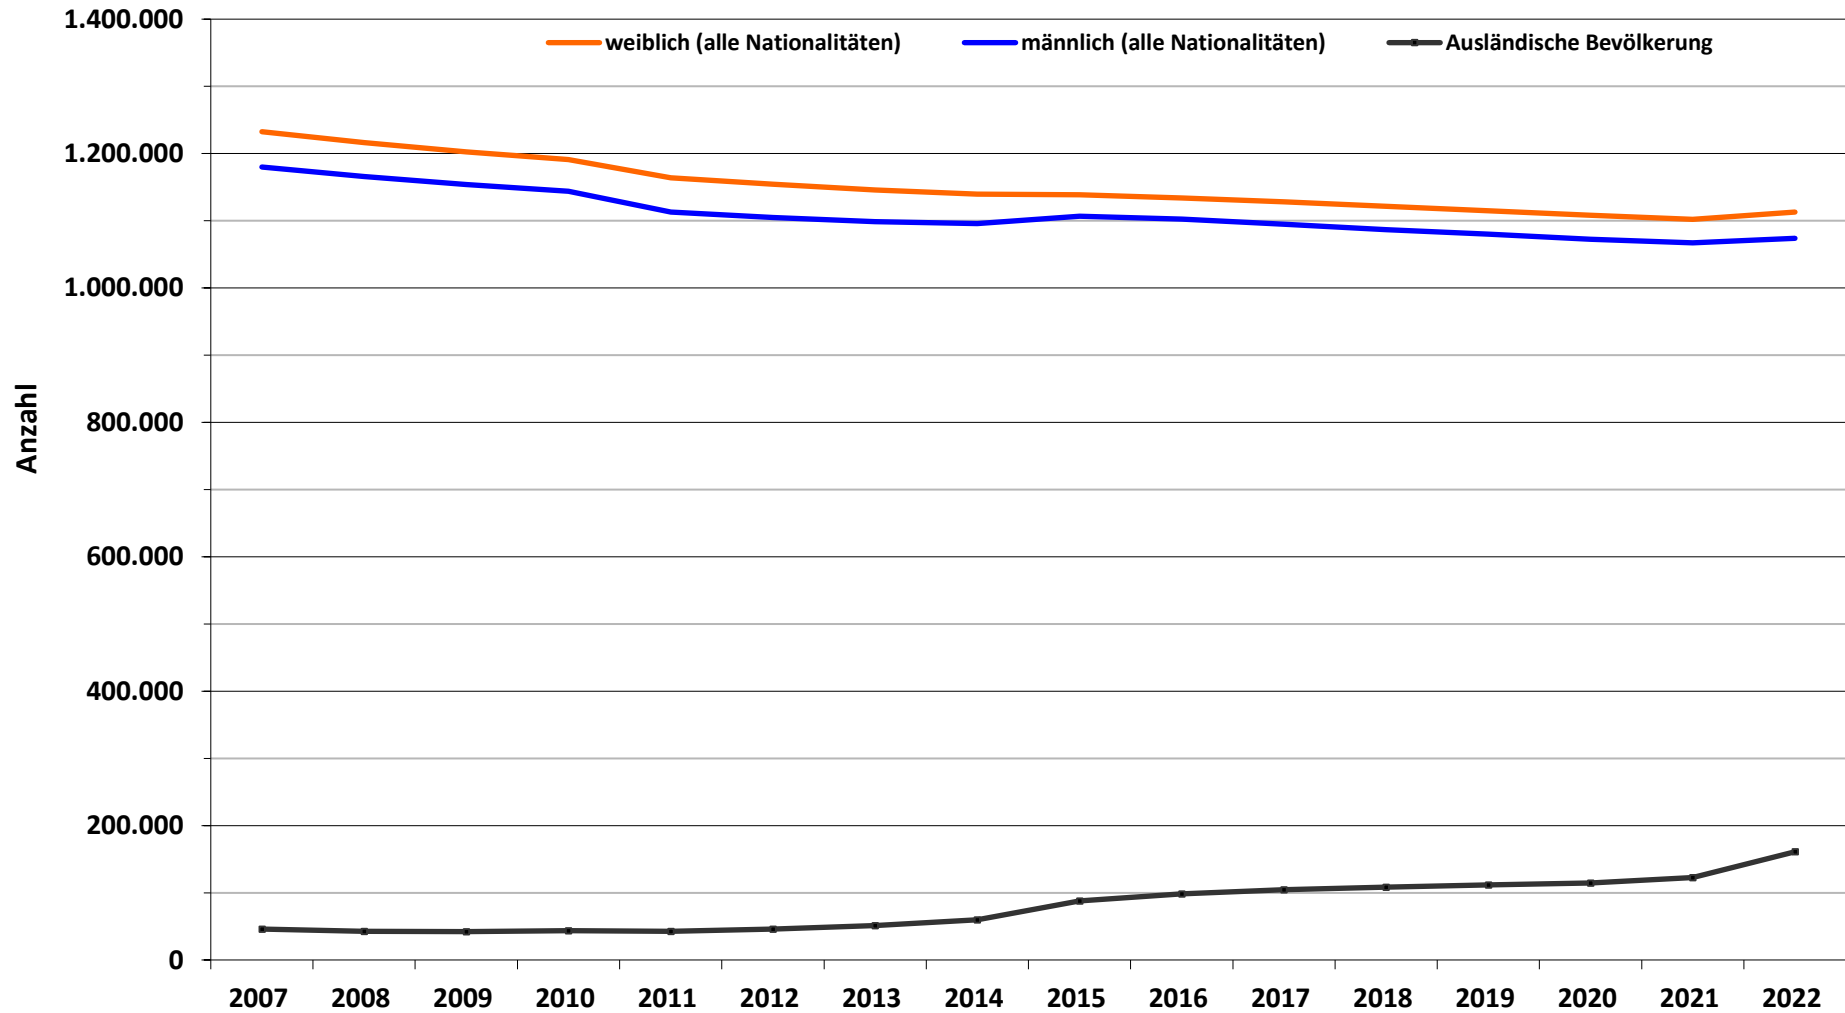

## 2.1 (K): Bevölkerung am 31.12. des Jahres, Sachsen-Anhalt, im Zeitvergleich

Datenquelle/Copyright: Statistisches Landesamt Sachsen-Anhalt, Halle (Saale), 2021