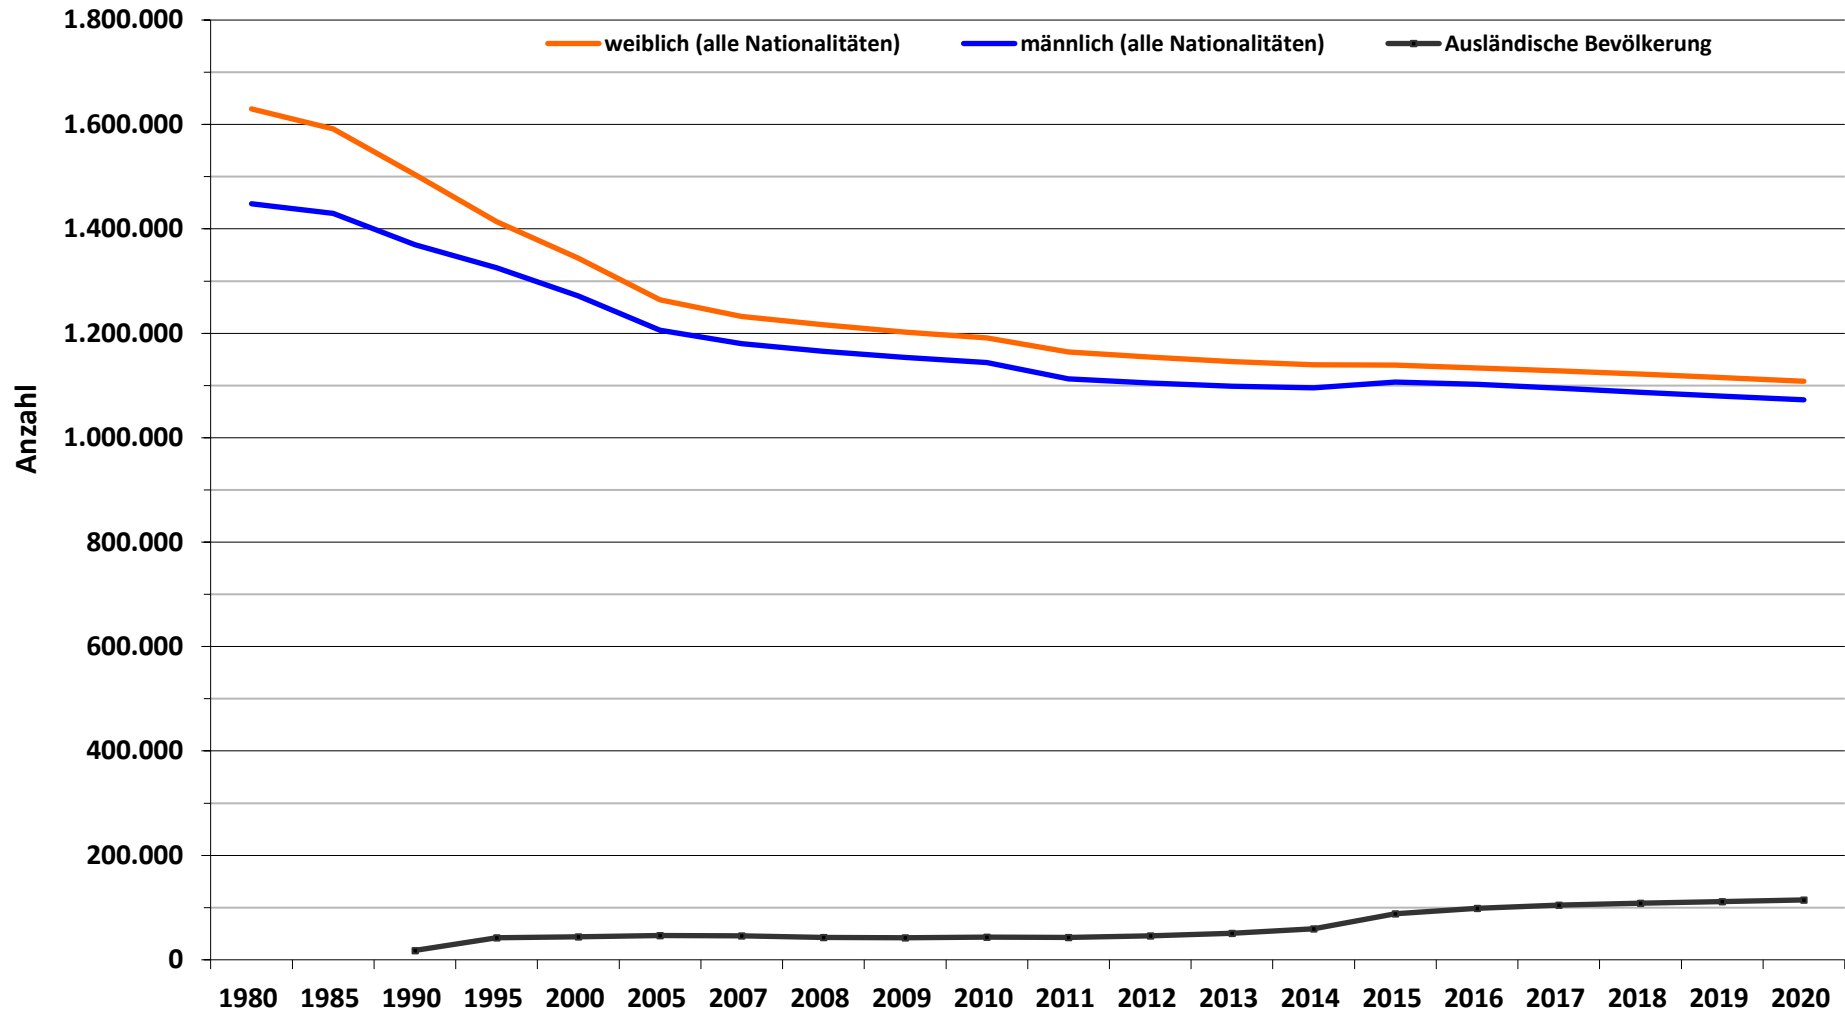

2.1 (K): Bevölkerung am 31.12. des Jahres, Sachsen-Anhalt, im Zeitvergleich

Datenquelle/Copyright: Statistisches Landesamt Sachsen-Anhalt, Halle (Saale), 2021